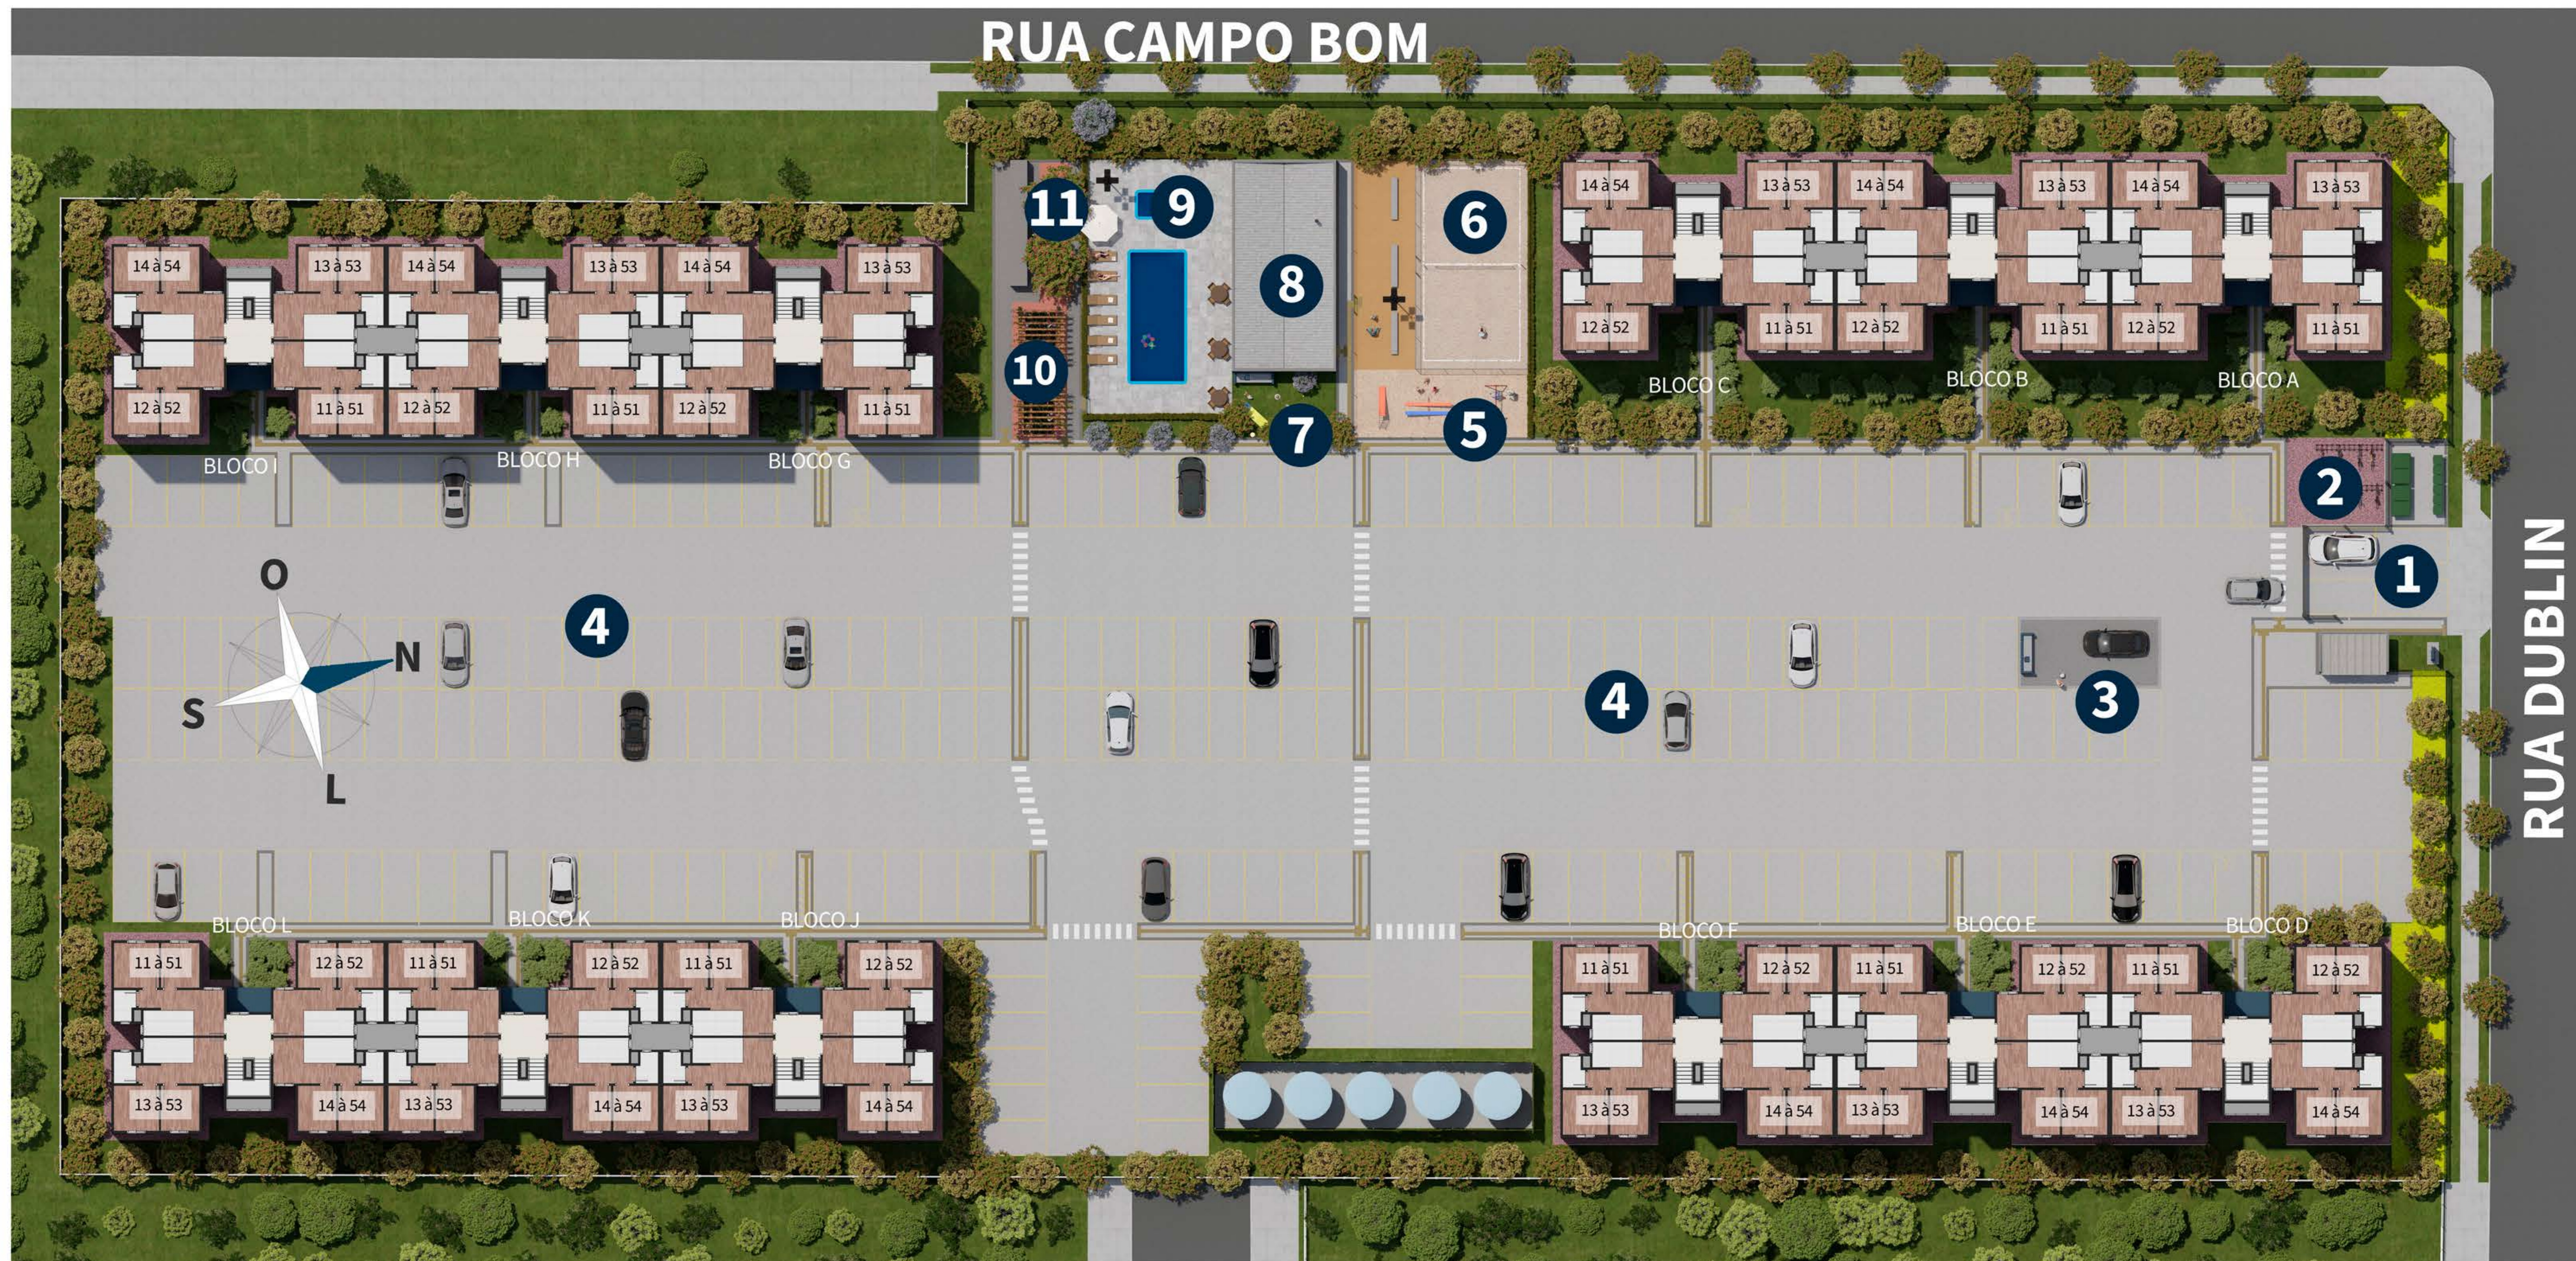

Hanover

**Rua Dublin, 835 - Canudos
Novo Hamburgo | RS**

APTOS PRONTOS PARA MORAR

PISO LAMINADO
QUARTOS E SALA

LOUÇAS E
METAIS
SANITÁRIOS

COZINHA E
BANHEIRO
COM AZULEJOS

LUMINÁRIAS
PLAFON EM
TODOS OS
AMBIENTES

PISO CERÂMICO NO
BANHEIRO E COZINHA

GÁS CENTRAL
COM MEDIDOR
INDIVIDUALIZADO

Implantação

- 1 Portaria
- 2 Bicicletário
- 3 Car Wash
- 4 Vagas de estacionamento
- 5 Playground
- 6 Beach Tennis
- 7 Espaço Pet
- 8 Salão de festas
- 9 Piscinas adulto e infantil
- 10 Quiosques com churrasqueira
- 11 Lounge ao ar livre

IMAGENS MERAMENTE ILUSTRATIVAS

PISCINAS ADULTO E INFANTIL

IMAGENS MERAMENTE ILUSTRATIVAS

PLAYGROUND E BEACH TENNIS

IMAGENS MERAMENTE ILUSTRATIVAS

QUIOSQUES COM CHURRASQUEIRA

IMAGENS MERAMENTE ILUSTRATIVAS

ÁREA DE LAZER COMPLETA

IMAGENS MERAMENTE ILUSTRATIVAS

ESPAÇO PET

IMAGENS MERAMENTE ILUSTRATIVAS

SALÃO DE FESTAS

PLANTA BAIXA DOS APARTAMENTOS

Apartamento com 2 dormitórios Térreo

42,65m² Área privativa do apartamento
11,52 m² Área de vaga de estacionamento
54,17m² Área total