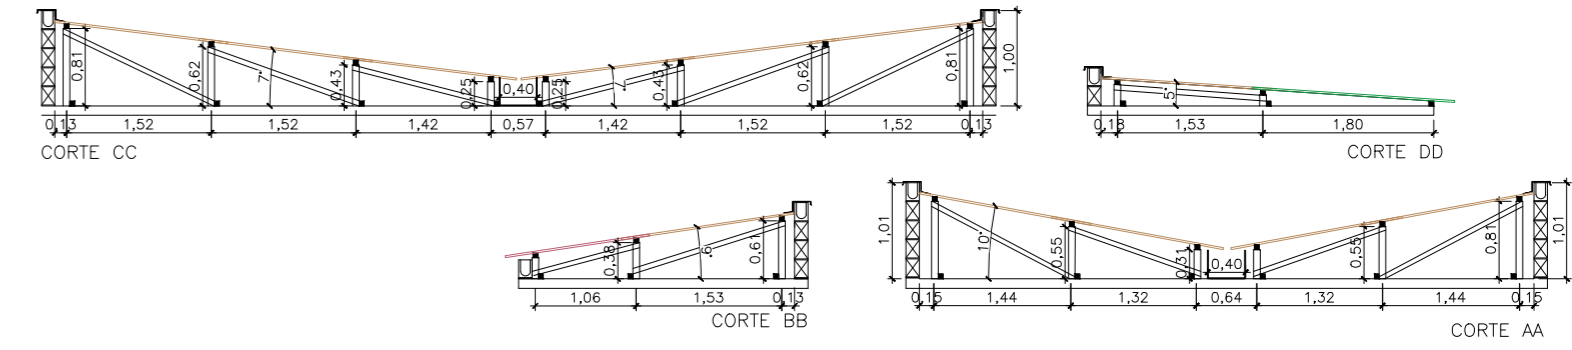

PORTARIA

- TELHA ONDULADA 6mm
1,10x1,83m - 7 PEÇAS
- TELHA ONDULADA 6mm
1,10x2,13m - 7 PEÇAS

SALÃO DE FESTAS

- TELHA ONDULADA 6mm
1,10x1,83m - 54 PEÇAS

BLOCO DUPLO

- TELHA ONDULADA 6mm
1,10x1,83m - 10 PEÇAS
- TELHA ONDULADA 6mm
1,10x1,83m - 218 PEÇAS

BLOCO SIMPLES

- TELHA ONDULADA 6mm
1,10x1,83m - 5 PEÇAS
- TELHA ONDULADA 6mm
1,10x1,83m - 109 PEÇAS

BLOCO - MEDIDORES

- TELHA ONDULADA 6mm
1,10x1,22m - 5 PEÇAS

Número de apoios por telha							
Espessura da telha	1,22	1,53	1,83	2,13	2,44	3,06	3,66
5 mm	2	2	2	3	3	-	-
6 mm	2	2	2	2	3	3*	3*

*Estas telhas necessitam de fixação também nos apoios intermediários.

- R.03 - Alterado telhado dos medidores
- R.02 - Incluso detalhe telhado medidores
- R.01 - Alterada altura da platibanda, redução de uma fiada.
- R.00 - Lançamento inicial