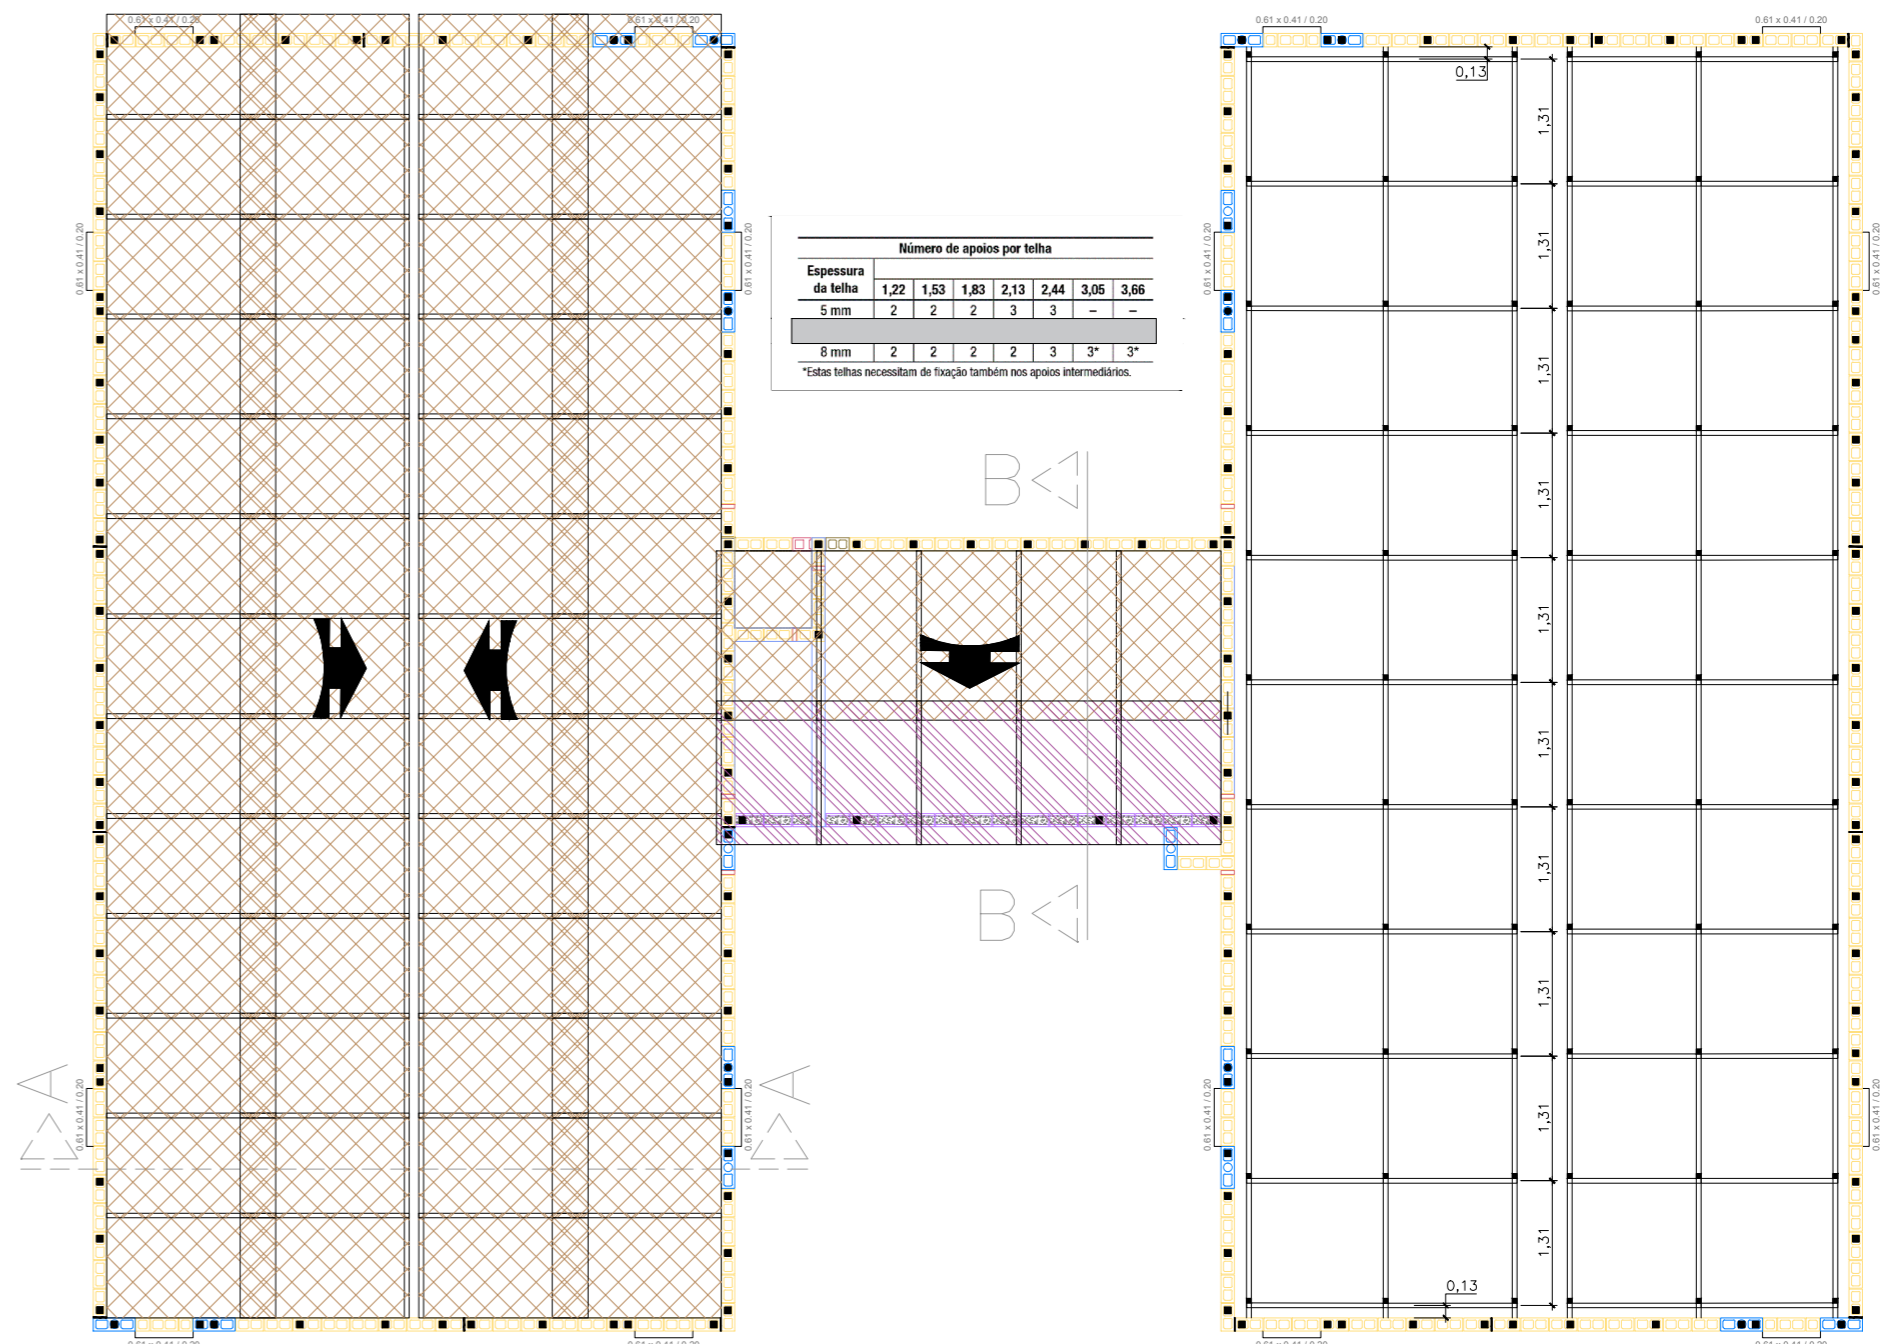

PORTARIA

- TELHA ONDULADA 6mm
1,10x1,83m - 7 PEÇAS
- TELHA ONDULADA 6mm
1,10x2,13m - 7 PEÇAS

SALÃO DE FESTAS

- TELHA ONDULADA 6mm
1,10x1,83m - 54 PEÇAS

BLOCO DUPLO

- TELHA ONDULADA 6mm
1,10x1,83m - 10 PEÇAS
- TELHA ONDULADA 6mm
1,10x1,83m - 218 PEÇAS

BLOCO SIMPLES

- TELHA ONDULADA 6mm
1,10x1,83m - 5 PEÇAS
- TELHA ONDULADA 6mm
1,10x1,83m - 109 PEÇAS

BLOCO - MEDIDORES

- TELHA ONDULADA 6mm
1,10x1,22m - 5 PEÇAS

Número de apoios por telha							
Espessura da telha	1,22	1,53	1,83	2,13	2,44	3,06	3,66
5 mm	2	2	2	3	3	-	-
6 mm	2	2	2	2	3	3*	3*

*Estas telhas necessitam de fixação também nos apoios intermediários.

- R.03 - Alterado telhado dos medidores
- R.02 - Incluso detalhe telhado medidores
- R.01 - Alterada altura da platibanda, redução de uma fiada.
- R.00 - Lançamento inicial