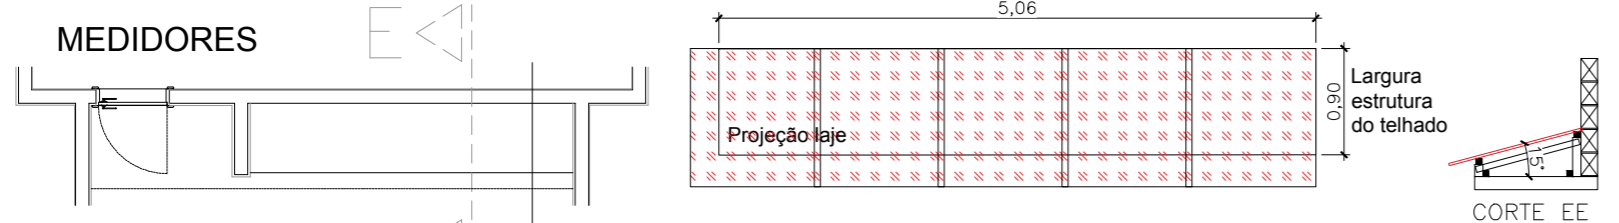

BLOCO SIMPLES

- TELHA ONDULADA 6mm
1,10x1,83m - 5 PEÇAS
- TELHA ONDULADA 6mm
1,10x1,83m - 109 PEÇAS

BLOCO - MEDIDORES

- TELHA ONDULADA 6mm
1,10x1,22m - 5 PEÇAS

Número de apoios por telha							
Espessura da telha	1,22	1,53	1,83	2,13	2,44	3,06	3,66
5 mm	2	2	2	3	3	-	-
6 mm	2	2	2	2	3	3*	3*

*Estas telhas necessitam de fixação também nos apoios intermediários.

- R.03 - Alterado telhado dos medidores
- R.02 - Incluso detalhe telhado medidores
- R.01 - Alterada altura da platibanda, redução de uma fiada.
- R.00 - Lançamento inicial