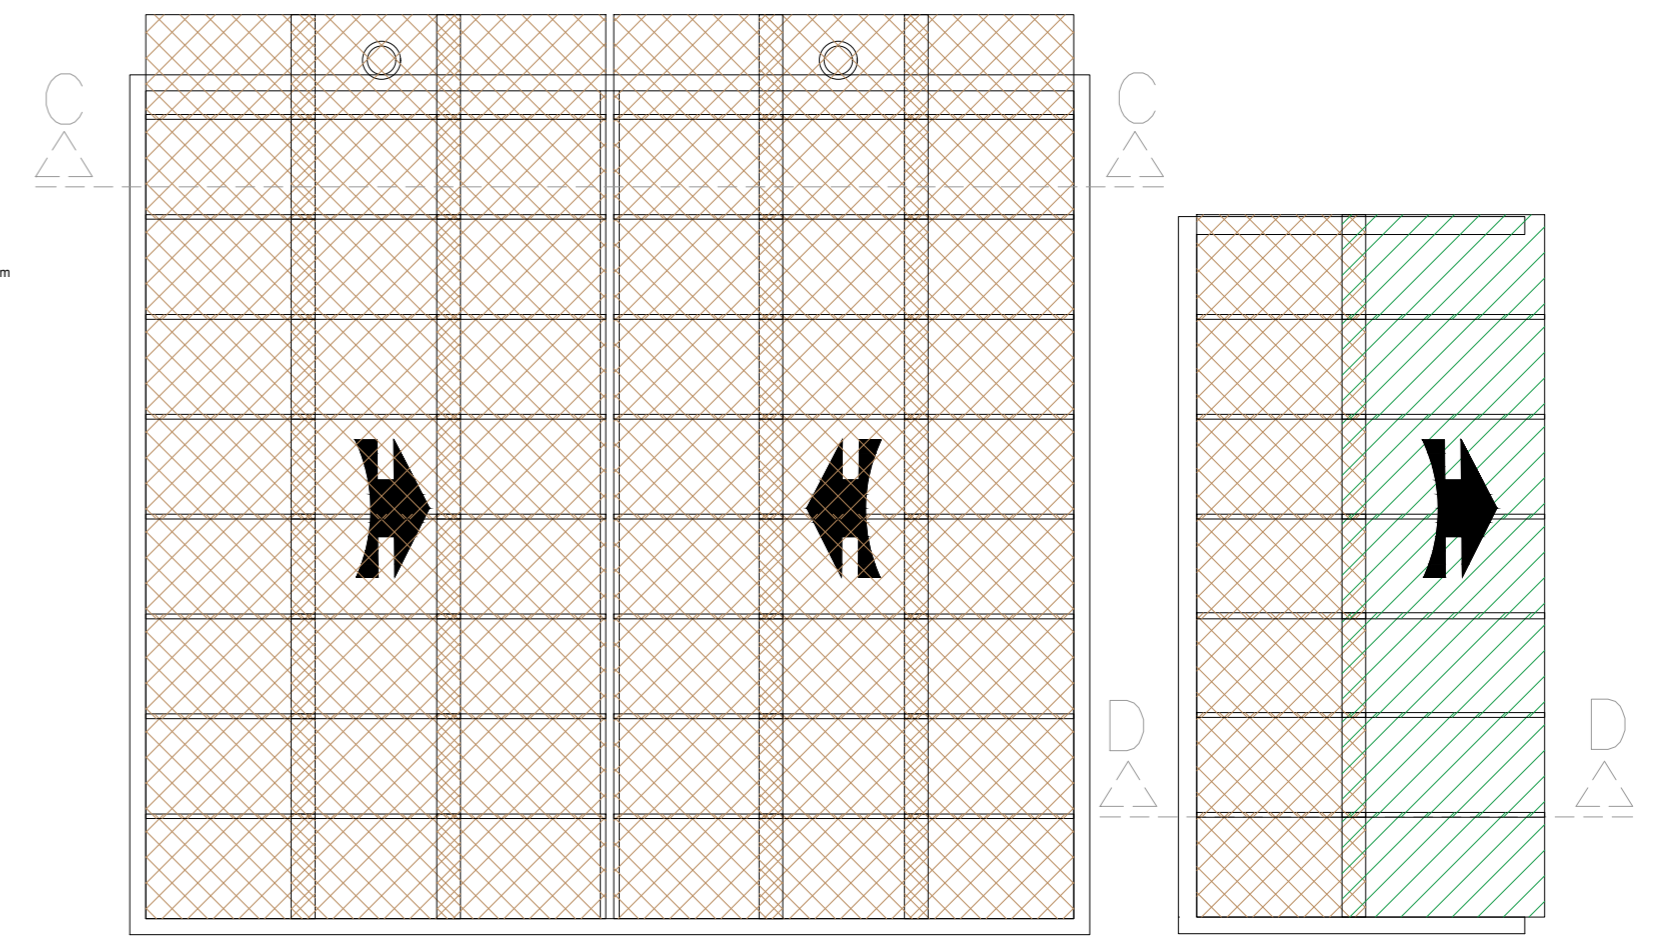

PORTARIA

- TELHA ONDULADA 6mm
1,10x1,83m - 7 PEÇAS
- TELHA ONDULADA 6mm
1,10x2,13m - 7 PEÇAS

SALÃO DE FESTAS

- TELHA ONDULADA 6mm
1,10x1,83m - 54 PEÇAS

BLOCO DUPLO

- TELHA ONDULADA 6mm
1,10x1,83m - 10 PEÇAS
- TELHA ONDULADA 6mm
1,10x1,83m - 218 PEÇAS

BLOCO SIMPLES

- TELHA ONDULADA 6mm
1,10x1,83m - 5 PEÇAS
- TELHA ONDULADA 6mm
1,10x1,83m - 109 PEÇAS

BLOCO - MEDIDORES

- TELHA ONDULADA 6mm
1,10x1,22m - 5 PEÇAS

Número de apoios por telha							
Espessura da telha	1,22	1,53	1,83	2,13	2,44	3,06	3,66
5 mm	2	2	2	3	3	-	-
6 mm	2	2	2	2	3	3*	3*

*Estas telhas necessitam de fixação também nos apoios intermediários.

- R.03 - Alterado telhado dos medidores
- R.02 - Incluso detalhe telhado medidores
- R.01 - Alterada altura da platibanda, redução de uma fiada.
- R.00 - Lançamento inicial